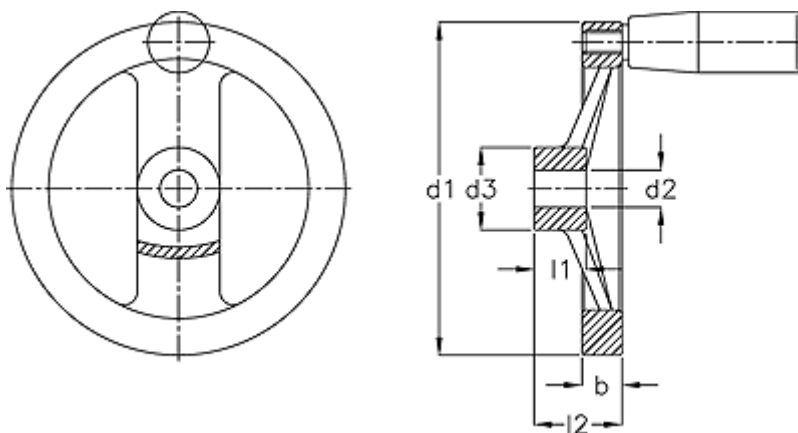

Varenummer: 201280334
Beskrivelse: E+G Håndhjul
GN 322-200-B20-R

Mål

b	= 20.5
d1	= 200
d2 H7	= 20
d3	= 42
Håndtag Ø	= 25
l1	= 24
l2	= 45